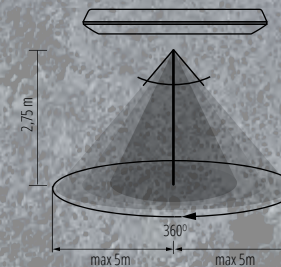

Kanlux

Kanlux VARSO HI Állítható mozgás- érzékelővel