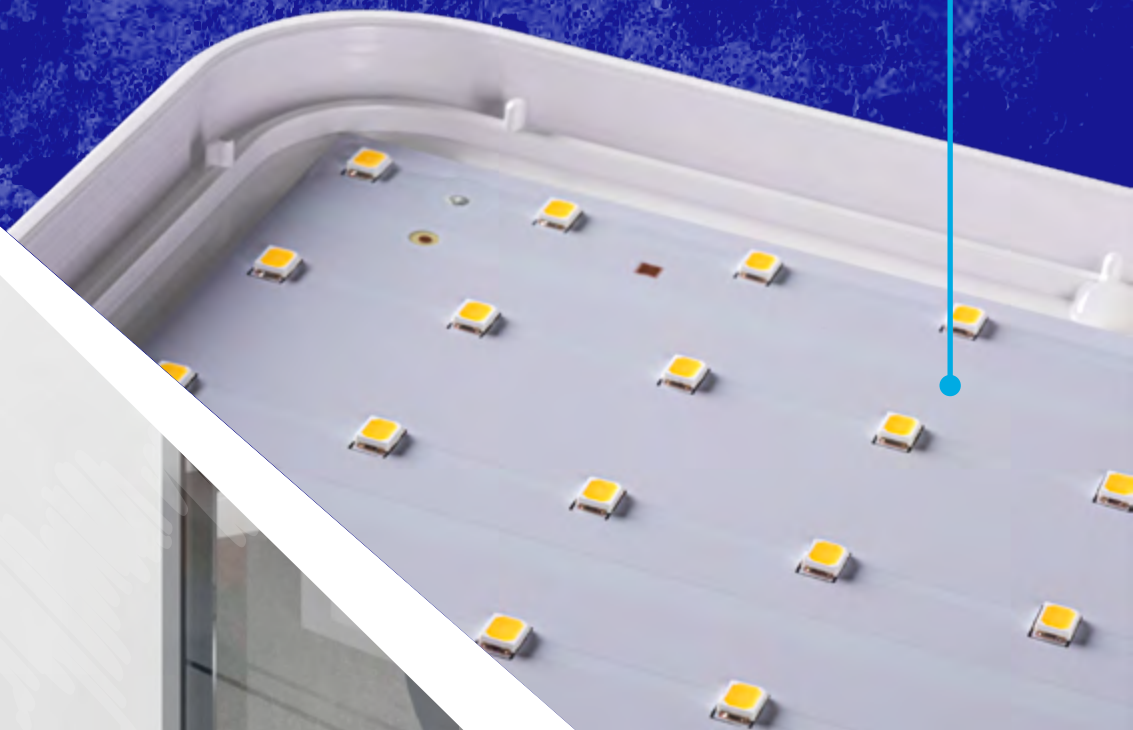

Kanlux

**MENNYEZETI-FALI
LÁMPATEST CSALÁD**

**Kanlux
VARSO**

Kanlux

Kanlux VARSO LED

Válassza a tökéletes
mennyezeti-fali lámpát.

Két választható forma:
szögletes (L) és kerek (O).

Két választható teljesítmény:
18W, 24W.

A Kanlux VARSO HI IP54 védettségei fokkal rendelkezik (porlerakódás és fröccsenő víz ellen védett).

Alkalmas mind beltéri (fürdőszobák, folyosók, átjárók, lakóhelyiségek, konyhák), mind pedig kültéri felhasználásra (erkélyek, teraszok, fészerek, előtetők vagy homlokzatok).

IP
54

Kanlux

Kanlux VARSO HI Állítható mozgás- érzékelővel

Kanlux

Kanlux VARSO HI

Integrált LED lámpatest
magas

fényhasznosítással \geq 100lm/W

Kanlux