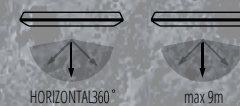

Kanlux

Kanlux VARSO HI Állítható mozgás- érzékelővel