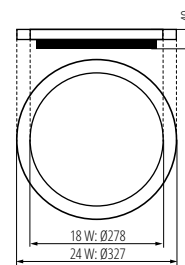

Kanlux VARSO LED

MOZGÁS-
ÉRZÉKELŐ

○	26440	VARSO LED 18W-WW-O	nincs	18W	3000 K	1620 lm
○	26441	VARSO LED 18W-NW-O	nincs	18W	4000 K	1700 lm
□	26442	VARSO LED 18W-WW-L	nincs	18W	3000 K	1620 lm
□	26443	VARSO LED 18W-NW-L	nincs	18W	4000 K	1700 lm
○	26444	VARSO LED 24W-WW-O	nincs	24W	3000 K	2160 lm
○	26445	VARSO LED 24W-NW-O	nincs	24W	4000 K	2280 lm
□	26446	VARSO LED 24W-WW-L	nincs	24W	3000 K	2160 lm
□	26447	VARSO LED 24W-NW-L	nincs	24W	4000 K	2280 lm
□	26980	VARSO LED 18W-NW-L-SE	mikrohullámú	18W	4000 K	1700 lm
○	26981	VARSO LED 18W-NW-O-SE	mikrohullámú	18W	4000 K	1700 lm
□	26983	VARSO LED 24W-NW-L-SE	mikrohullámú	24W	4000 K	2280 lm
○	26984	VARSO LED 24W-NW-O-SE	mikrohullámú	24W	4000 K	2280 lm

VARSO LED-O