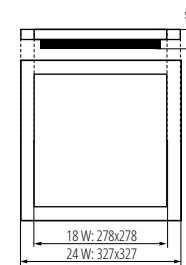

VARSO LED-L

névleges feszültség: **220-240 AC**
lámpaház anyaga: **műanyag**
búra anyaga: **műanyag**
világítási szög: **120°**
élettartam: **20 000h**
érintésvédelmi osztály: **II.**
védettségi fok: **IP 54**

2023.05.30-ig érvényes PZH tanúsítvánnyal rendelkezik
(BK/K/0352/01/2018 sz.).