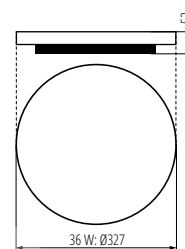

Kanlux VARSO HI

		MOZGÁS- ERZEKELŐ			(lm)
☐	26448 VARSO HI 36W-NW-O	nincs	36W	4000 K	3600 lm
☐	26449 VARSO HI 36W-NW-L	nincs	36W	4000 K	3600 lm
☐	26985 VARSO HI 36W-NW-O-SE	mikrohullámú	36W	4000 K	3600 lm
☐	26986 VARSO HI 36W-NW-L-SE	mikrohullámú	36W	4000 K	3600 lm

VARSO HI-O

névleges feszültség: **220-240 AC**
lámpaház anyaga: **műanyag**
búra anyaga: **műanyag**
világítási szög: **120°**
élettartam: **20 000h**
érintésvédelmi osztály: **II.**
védettségi fok: **IP 54**